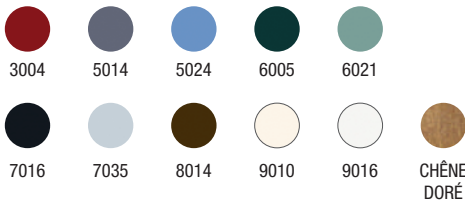

COULEURS RAL STANDARDS TEXTURÉES