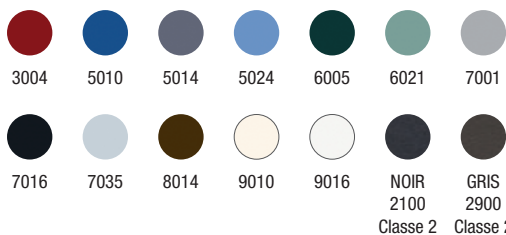

### COULEURS RAL STANDARDS TEXTURÉES

Autres couleurs RAL disponibles, sur demande

### ESSENCES DISPONIBLES SUR LES LAMES BOIS

### COULEURS RAL STANDARDS TEXTURÉES

Autres couleurs RAL (texturées\*, satinées\*, tons bois\*) disponibles, sur demande

- Faible encombrement et pose facilitée grâce au bâti
- Panneau sandwich isolé
- Livrée avec serrure 3 points