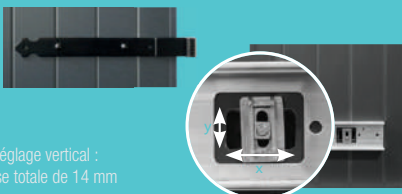

"x" Réglage horizontal : course totale de 20 mm

"y" Réglage vertical : course totale de 14 mm