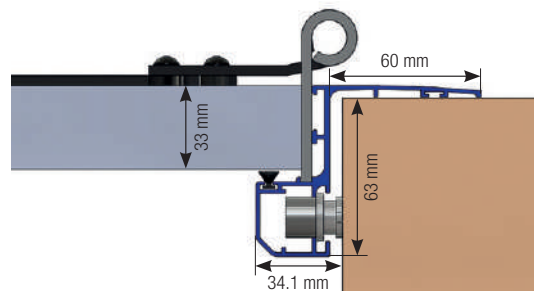

### 4 points forts :

- Masque les défauts de la maçonnerie
- Améliore l'occultation
- Dissimule la trace des anciens gonds
- Pose simplifiée

S'adapte à tous nos volets en aluminium, pvc et bois de 24 à 36 mm d'épaisseur

Assemblage à l'aide d'équerre à pions et équerre d'alignement inox

Meilleure occultation grâce au joint brossé périphérique

Calage facilité grâce aux vérins de réglage

Bâti rénovation pour le volet à cadre