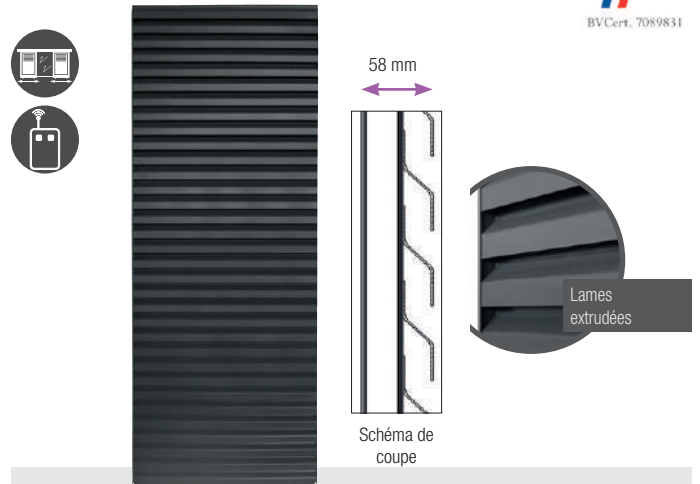

58 mm | Cadre et lames aluminium extrudées Léto

- Pas entre les lames standards 60 mm (ajourage de -20 mm)
- Pas entre les lames personnalisables minimum 35 mm
- Dimension maximum pour un vantail H. 3000 x L. 1600 mm
- Cadre aluminium 58 mm et lame aluminium 80 x 24 mm
- Mix de 2 couleurs possible entre le cadre et les lames (en option)
- Compte tenu de son épaisseur, le modèle Léto n'est pas réalisable en 3 et 4 vantaux, ainsi qu'en 2 vantaux coulissants du même côté
- 1 montant intermédiaire si largeur vantail > 1200 mm