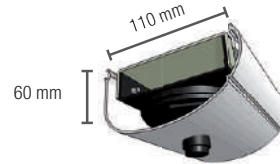

### S'adapte à tous types de pose

Sous linteau

Appui de fenêtre  
(fixation basse)

Garde-corps  
(fixation latérale)

Un design et un encombrement optimisés pour une intégration harmonieuse à la façade.

Smoove 1 ouvert / fermé RTS : commande murale individuelle ou générale pour piloter un ou plusieurs équipements.