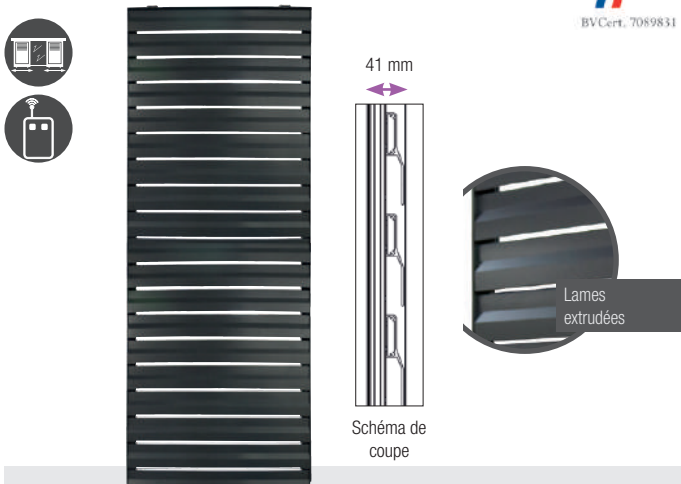

41 mm | Cadre et lames aluminium extrudées Céos

- Pas entre les lames standards 110 mm (ajourage de 10 mm)
- Pas entre les lames personnalisables minimum 50 mm
- Dimension maximum pour un vantail H. 3000 x L. 1600 mm
- Cadre aluminium 41 mm et lame aluminium 100 x 19 mm
- Mix de 2 couleurs possible entre le cadre et les lames (en option)
- 1 montant intermédiaire si largeur vantail > 1000 mm, 2 montants intermédiaires si largeur vantail > 1300 mm