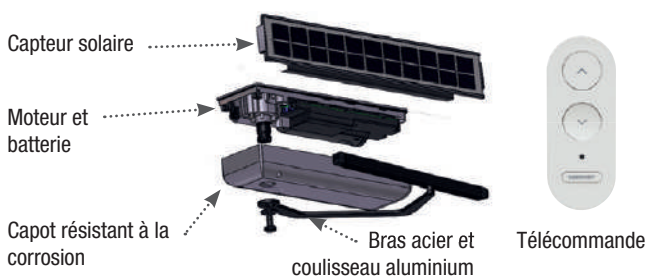

La motorisation est composée d'un module principal avec sa télécommande et d'un capteur solaire. En cas de motorisation de volets à deux battants un module secondaire se rajoute.

Respirez c'est

BUBENDORFF

Aucun raccordement électrique nécessaire !