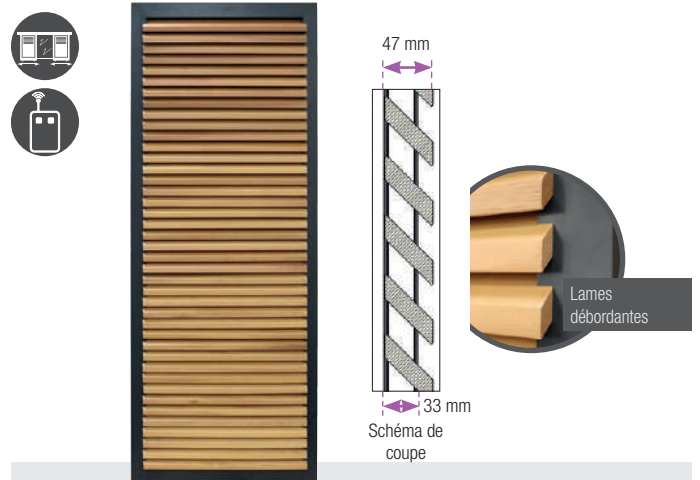

33 mm | Cadre en aluminium extrudé et lames bois débordantes (+14 mm) Artémis

- Pas entre les lames standards 59 mm (ajourage de -10 mm)
- Pas entre les lames personnalisables minimum 54 mm
- Dimension maximum pour un vantail H. 3000 x L. 1100 mm
- Cadre aluminium 33 mm et lame bois 81 x 18 mm
- Traitement des lames systématique et adapté suivant l'essence du bois
- Compte tenu de son épaisseur, le modèle Artémis n'est pas réalisable en 3 et 4 vantaux, ainsi qu'en 2 vantaux coulissants du même côté